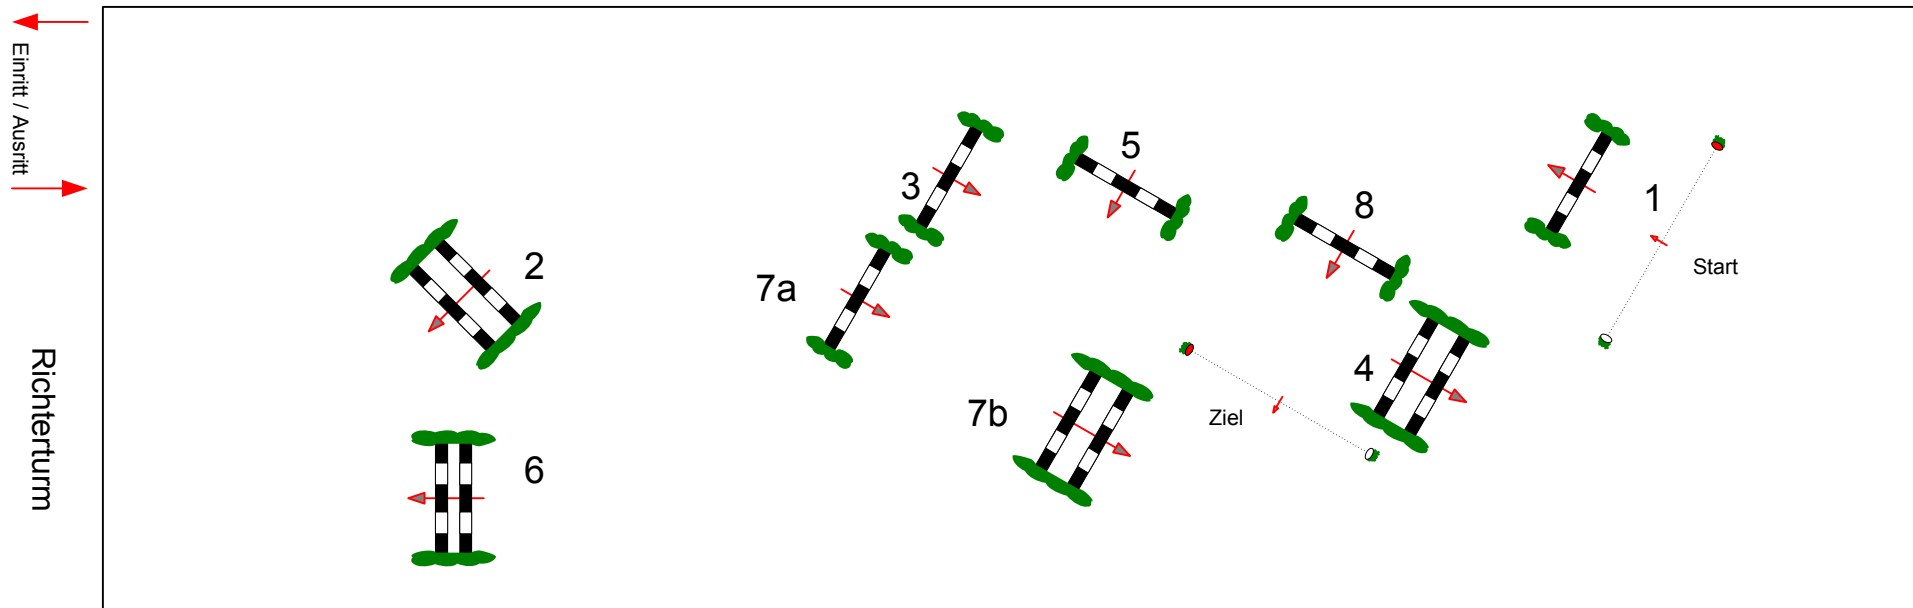

Reitturnier Köngen 2010

Prüfung Nr.: 10

Springpferdeprüfung

Klasse: A**

Samstag, 10. April 2010

Beginn: 12:00 Uhr

Richtverf.: A
LPO § 363,1
FEI RG / Art.
Höhe: 1,05 mtr.

Tempo: 300 m/Min.
Bahnlänge: 310 mtr.
Erlaubte Zeit: 63 sek.
Höchstzeit: 126 sek.

Hindernisse: 8
Sprünge: 9
Hindernisfehler: sek.
Geschl. Hindernis:

über:
Bahnlänge: 0 mtr.
Erlaubte Zeit: 0 sek.
Höchstzeit: 0 sek.

2. Stechen über:
Bahnlänge: 0 mtr.
Erlaubte Zeit: 0 sek.
Höchstzeit: 0 sek.

Parcourschef
Manfred Mezger Oliver Barthel